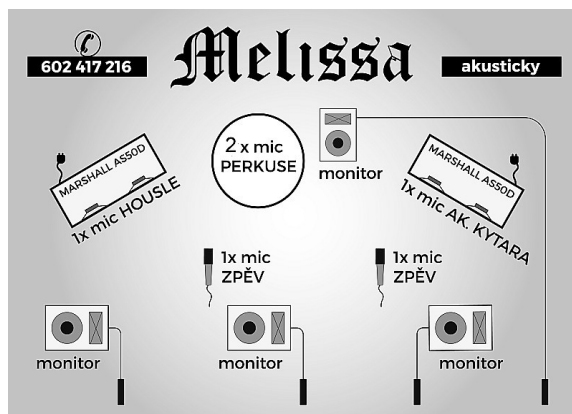

Kontakt: petr.melissa-band@seznam.cz
TEL: +420 602 417 216