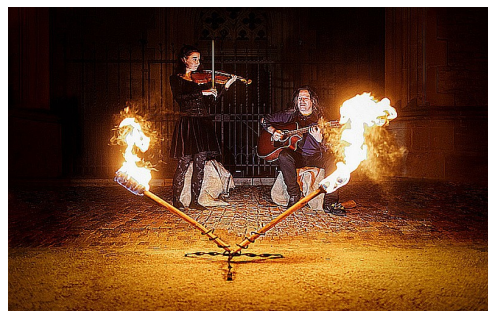

Melissa: základní info (presskit)

Kutnohorská skupina s vlastní, autorskou tvorbou, ovlivněnou historií. Aktuálně nabízí 5 typů akustického programu.

Melissa : akustický program založený na repertoáru z posledního alba Taverna, kde kapela představila novou zpěvačku Lucku a se kterou už tvoří nové skladby.

Melissa- a Due- akustický instrumentální program dvou členů Melissy, ve složení kytara+housele. Využíván je hlavně na akce typu vernisáží, rauty, stylové svatební obřady, doplnění komornějších programů.

Melissa+ Blaze Bayley: spojení akustických vystoupení Melissy a ex zpěváka Iron Maiden Blaze Bayleyho v doprovodu kytaristy Thomase Zwijsena a případně houslistky Wiki Krawczyk v průběhu evropské části jejich turné.

Melissa+ Nylon Metal: spojení akustických programů Melissy, Thomase Zwijsena a jeho hostů v rámci evropské části jeho turné. (Největší rockové hity přearanžované Thomasem pro klasickou kytaru a housle.)

Melissa+ Alband: společné vystoupení Melissy a bývalých členů rockové legendy Kern, kteří v čele s J.A. Kronkem hrají akustický program, volně navazující na jejich původní tvorbu rockovou.